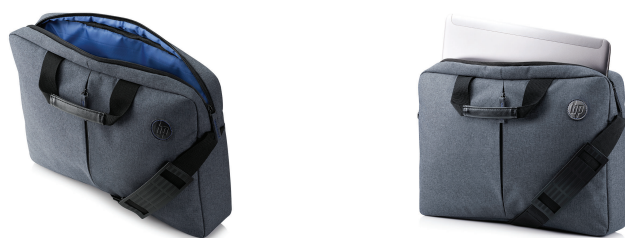

Fiche produit

HP 39.6 cm (15.6") Essential Top Load

Compatibilité	Pour plateformes avec écran jusqu'à 39,6 cm (15,6 po)
Dimensions	Hors emballage: 400 x 280 x 65 mm Emballé: 402 x 282 x 67 mm
Poids	Hors emballage: 0,425 kg Emballé: 0,454 kg
Garantie	Garantie limitée de 1 an
Informations complémentaires	P/N: K0B38AA #ABB UPC/EAN code: 888793501993
Pays d'origine	Chine
Contenu de l'emballage	Mallette

Le produit peut différer des images présentées. © 2014 Hewlett-Packard Development Company, L.P. Les informations contenues dans le présent document sont sujettes à modification sans préavis. Les fonctions spécifiques peuvent varier d'un modèle à un autre. Les seules garanties applicables aux produits et services HP sont énoncées dans les déclarations de garantie expresses accompagnant ces produits et services. Aucune déclaration dans le présent document ne pourra être interprétée comme constituant une garantie supplémentaire. HP ne peut en aucun cas être tenu responsable des éventuelles erreurs ou omissions de nature technique ou rédactionnelle de ce document.